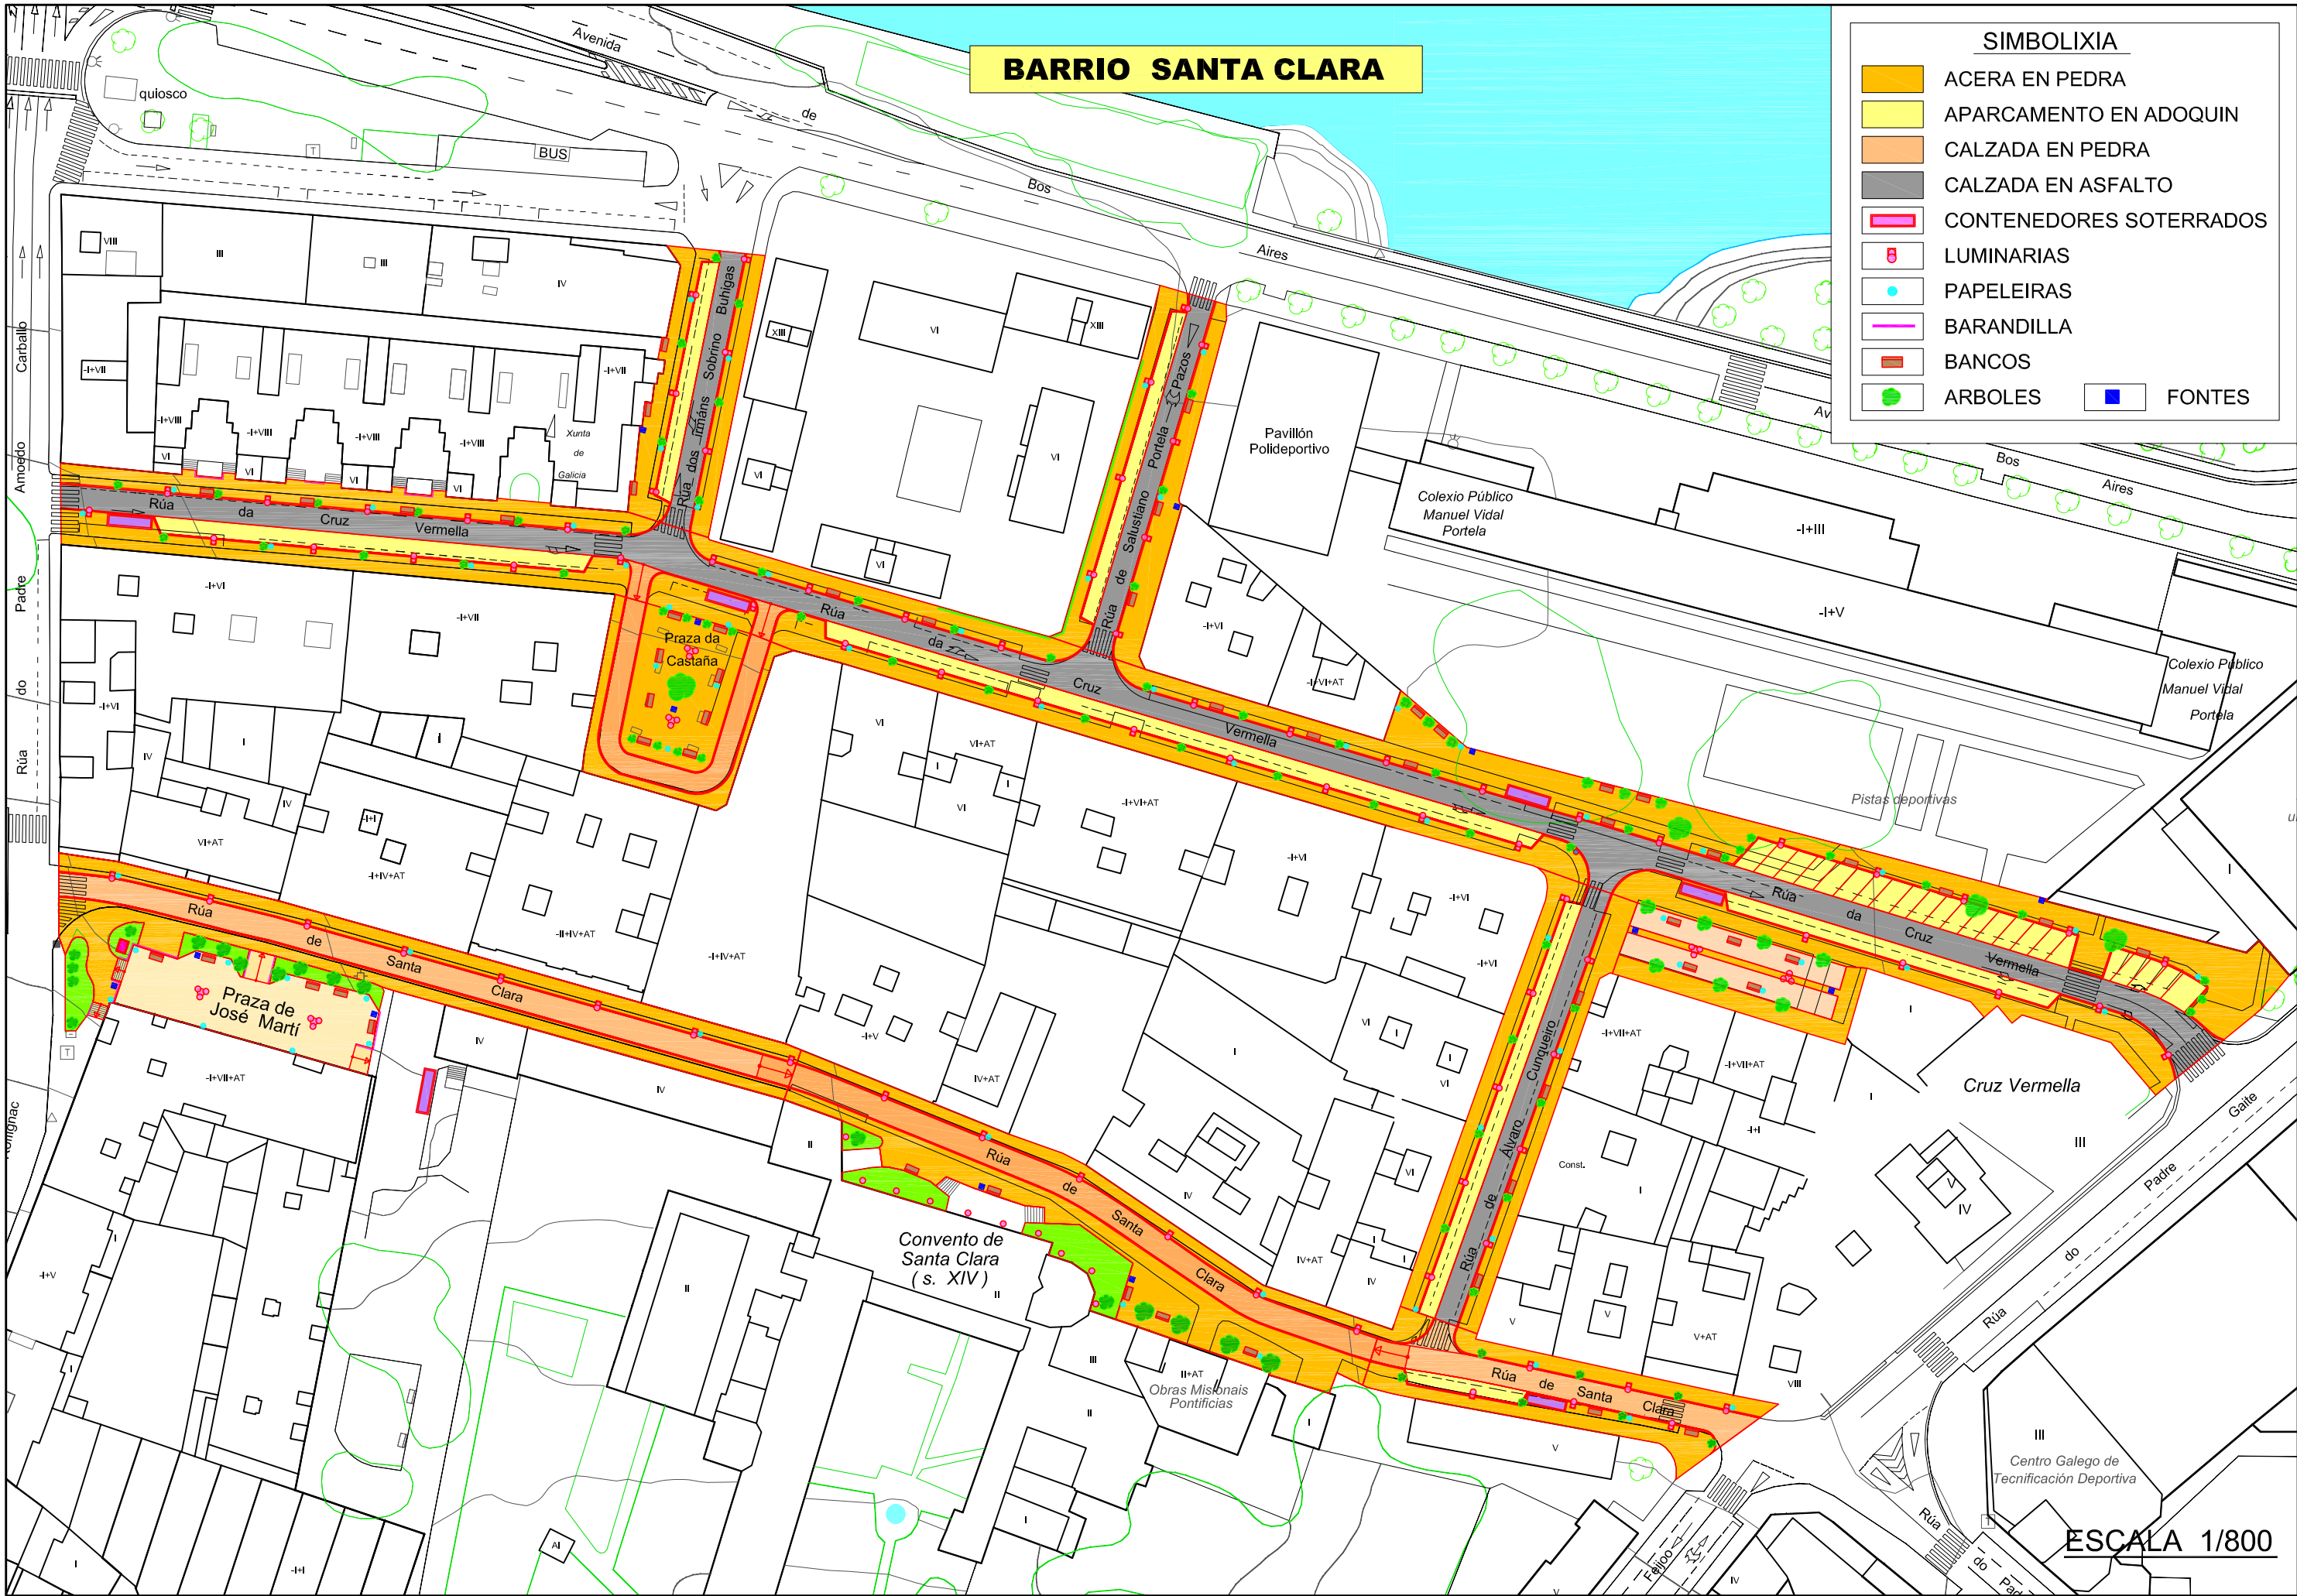

BARRIO SANTA CLARA

SIMBOLIXIA	
	ACERA EN PEDRA
	APARCAMENTO EN ADOQUIN
	CALZADA EN PEDRA
	CALZADA EN ASFALTO
	CONTENEDORES SOTERRADOS
	LUMINARIAS
	PAPELEIRAS
	BARANDILLA
	BANCOS
	ARBOLES
	FONTES

ESCALA 1/800