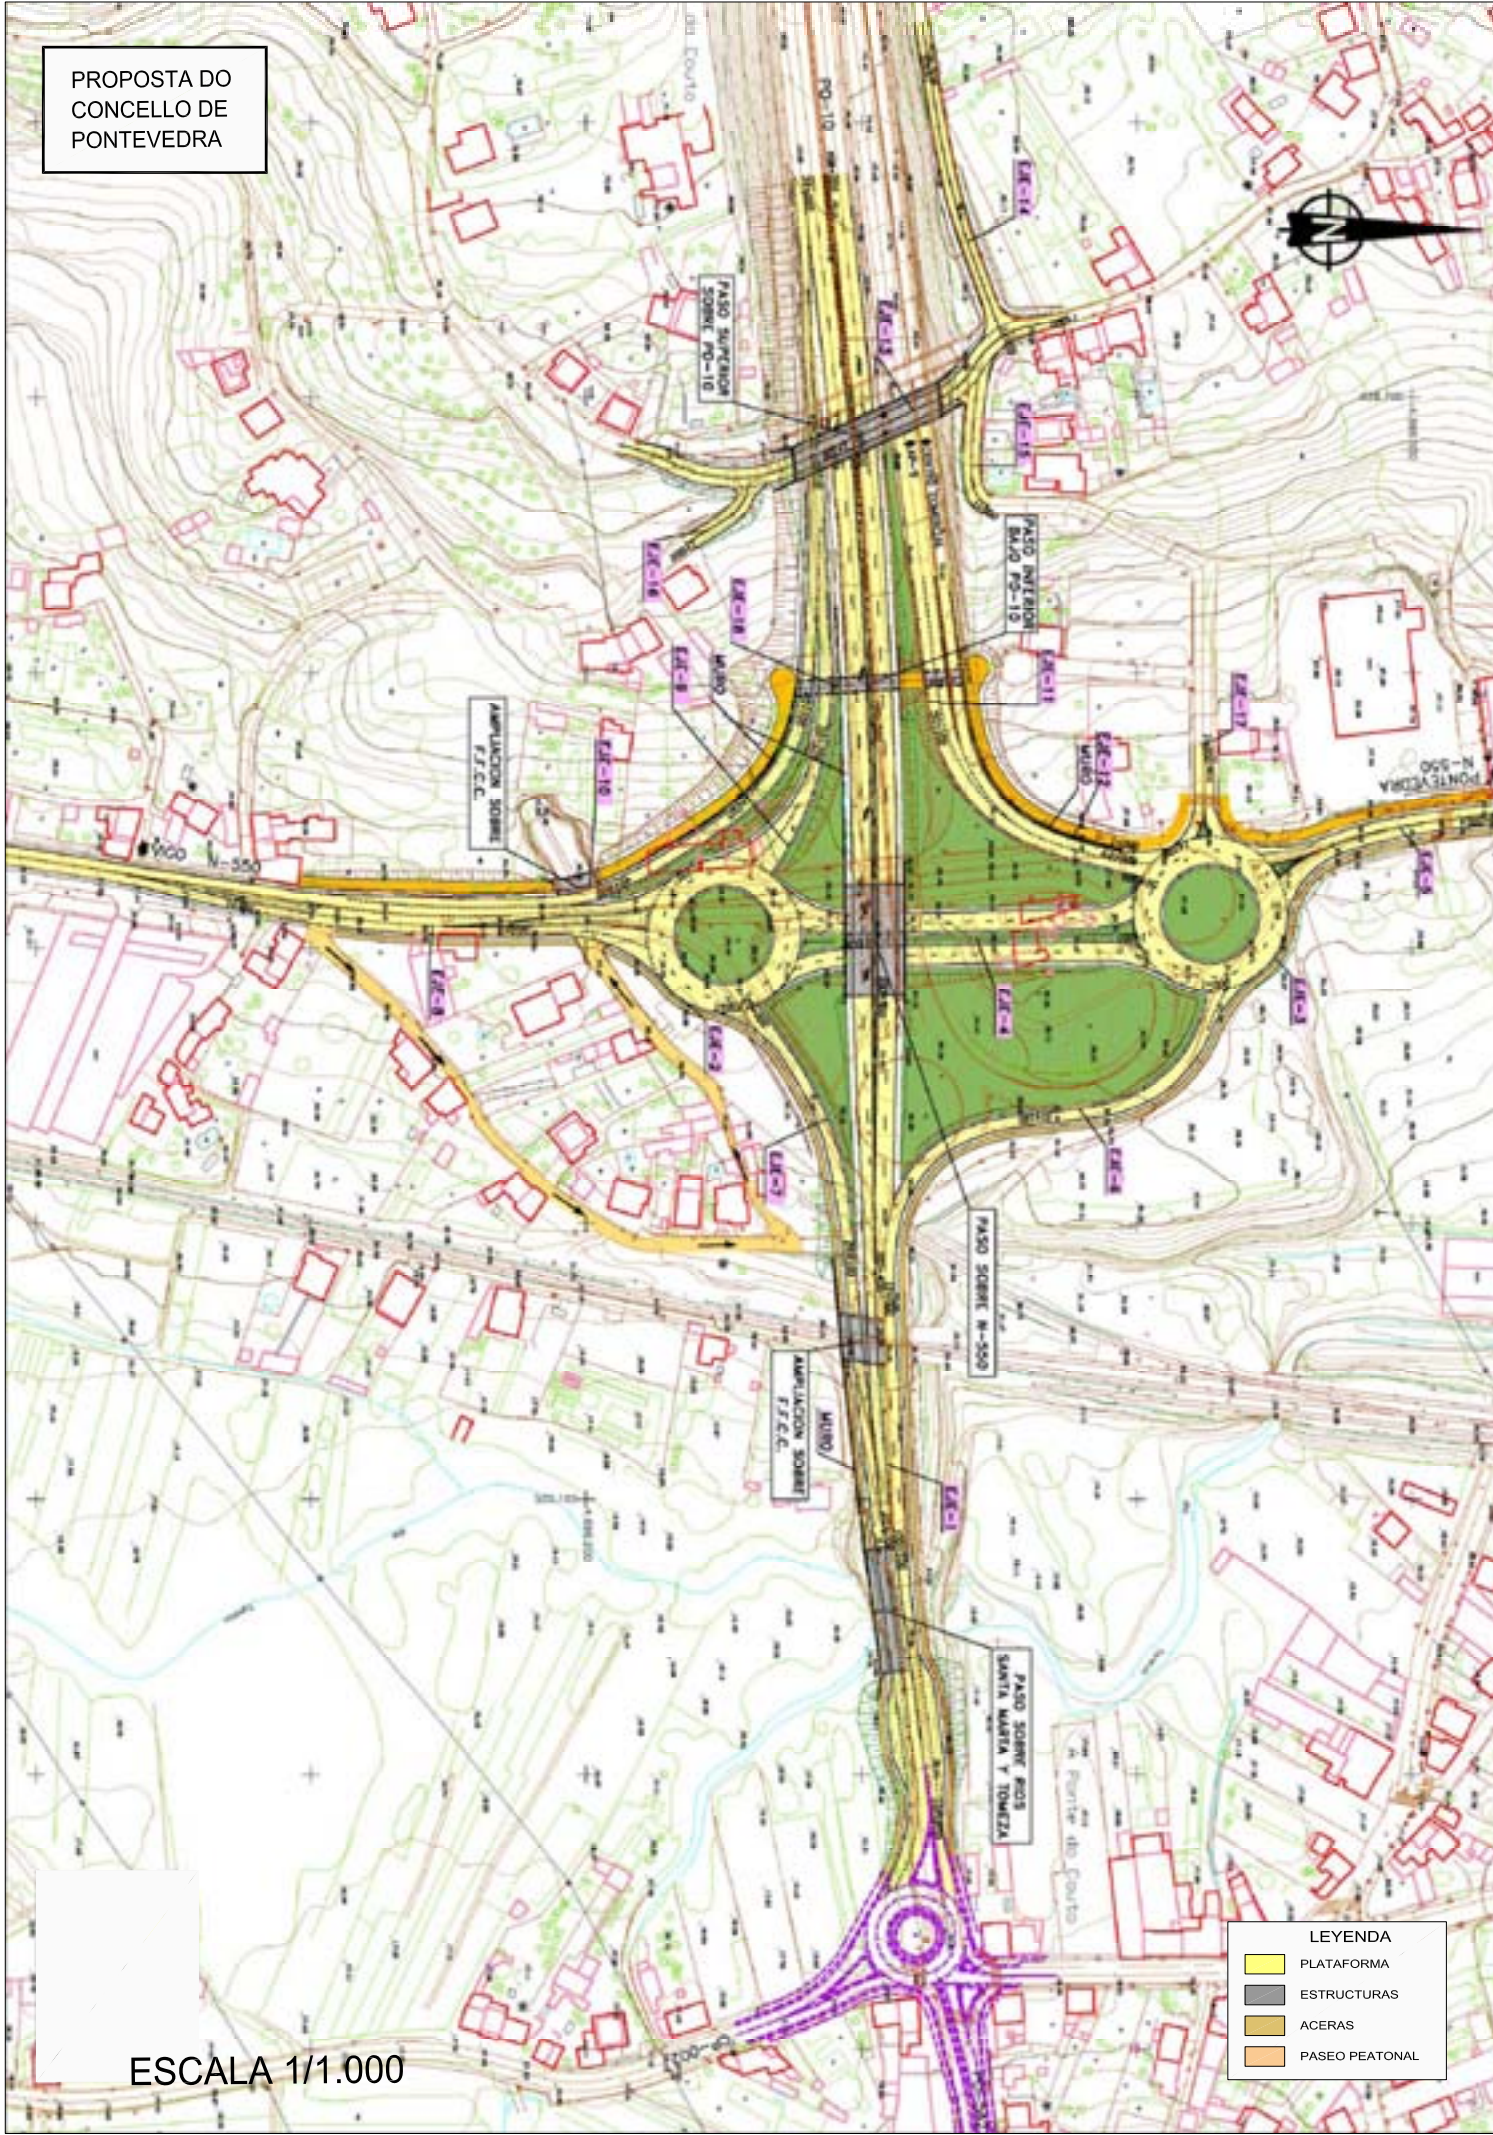

PROPOSTA DO
CONCELLO DE
PONTEVEDRA

- LEYENDA
- PLATAFORMA
 - ESTRUCTURAS
 - ACERAS
 - PASEO PEATONAL

ESCALA 1/1.000

PROPOSTA G. M.
PARTIDO POPULAR
DO CONCELLO
DE PONTEVEDRA

- LEYENDA
- PLATAFORMA
 - ESTRUCTURAS
 - ACERAS
 - PASEO PEATONAL

ESCALA 1/1.000