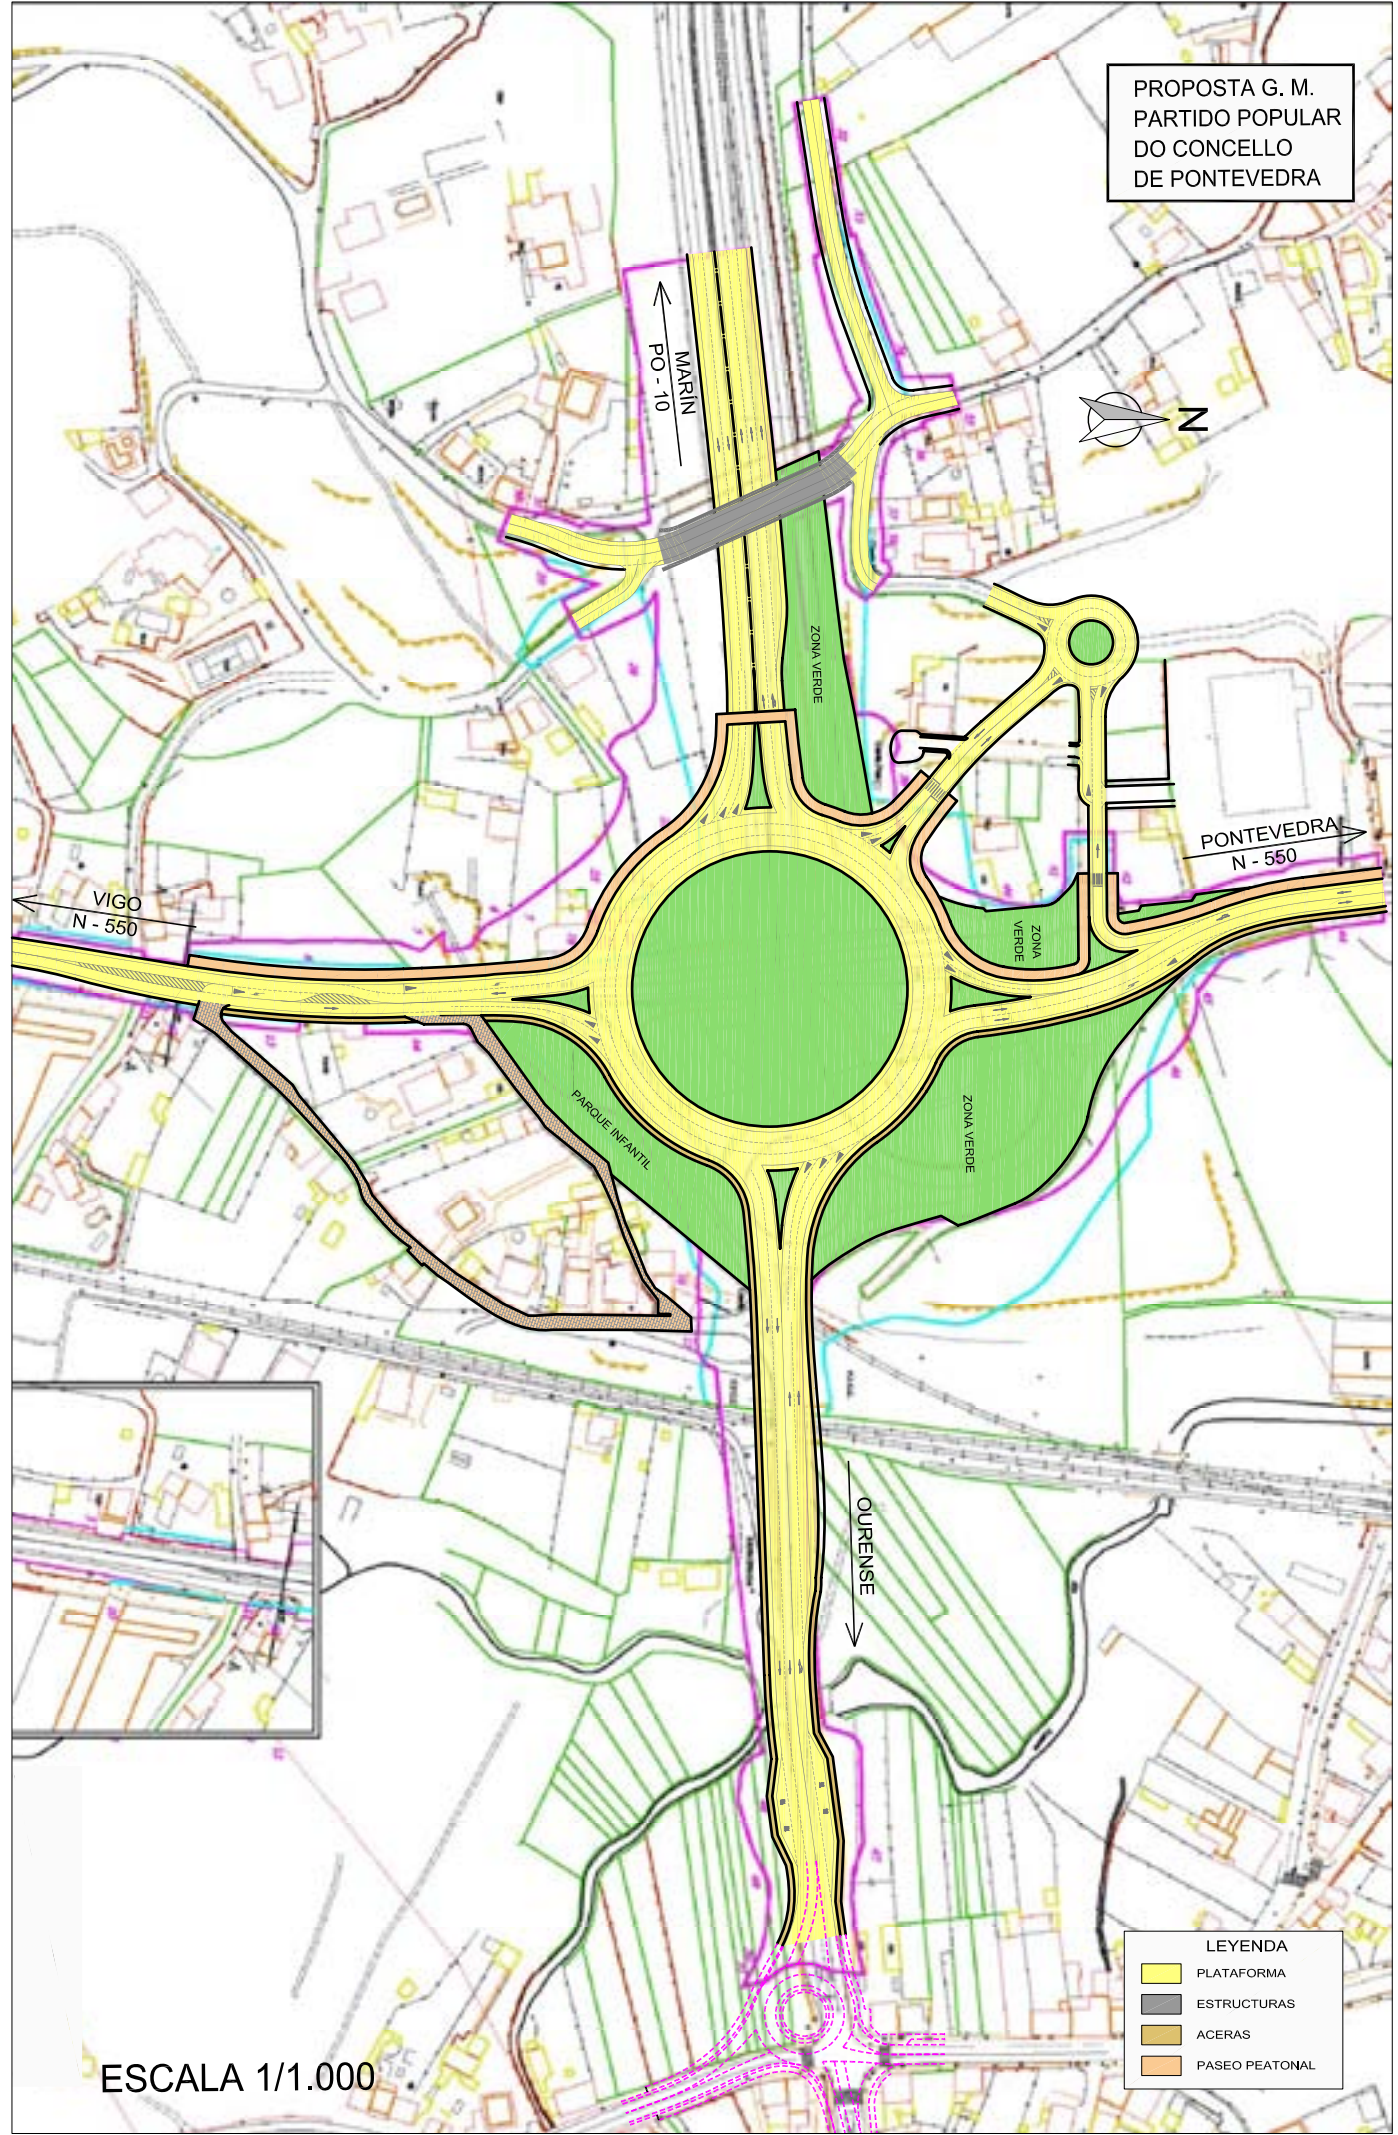

PROPOSTA DO
CONCELLO DE
PONTEVEDRA

- LEYENDA
- PLATAFORMA
 - ESTRUCTURAS
 - ACERAS
 - PASEO PEATONAL

ESCALA 1/1.000

PROPOSTA G. M.
PARTIDO POPULAR
DO CONCELLO
DE PONTEVEDRA

- LEYENDA
- PLATAFORMA
 - ESTRUCTURAS
 - ACERAS
 - PASEO PEATONAL

ESCALA 1/1.000